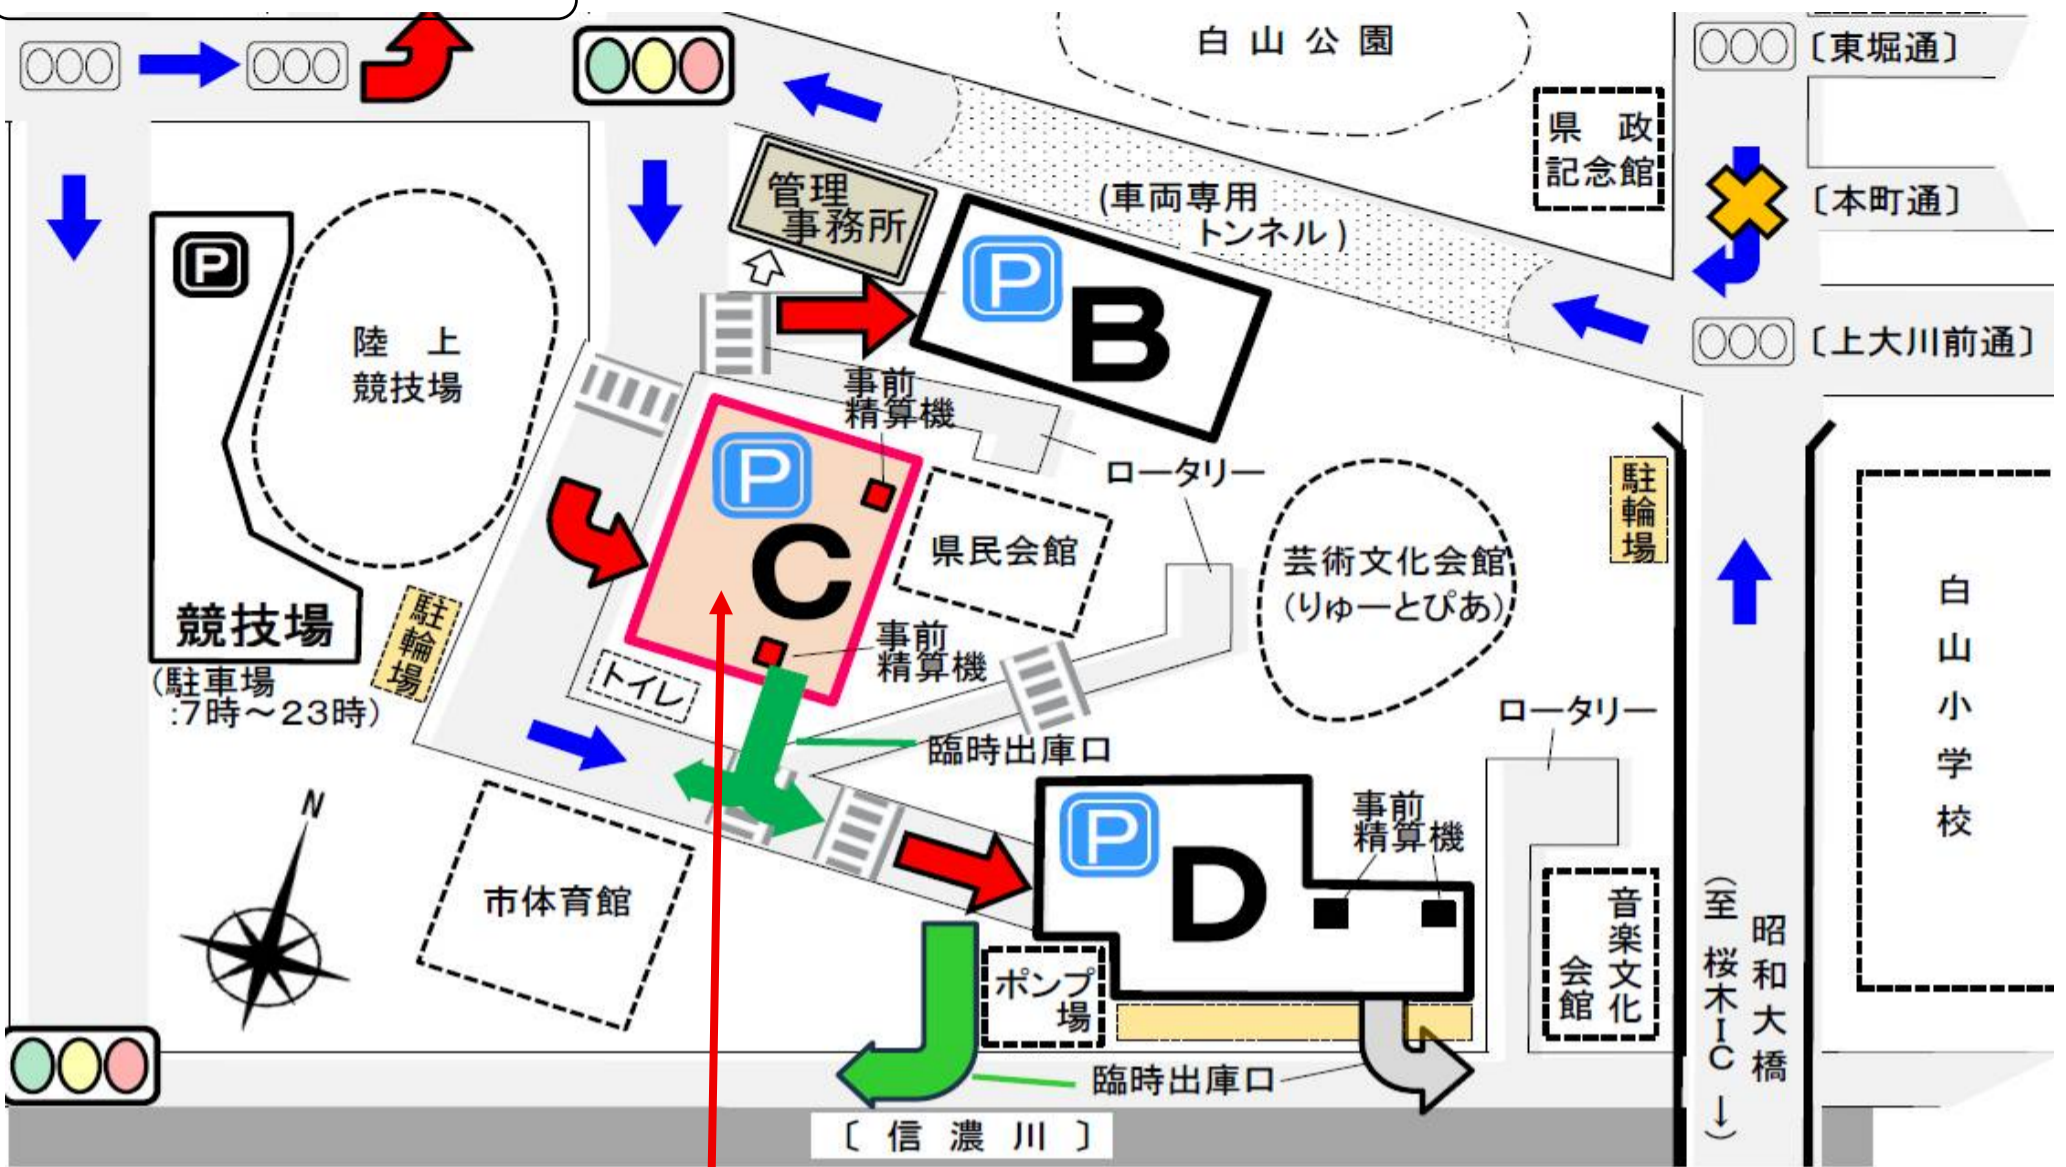

朝ヨガ教室 会場図

お車でお越しのお客様は、
白山公園駐車場C（30分：100円）に駐車して、
エレベーターを上がります。

会場は広大な、天然芝生広場です
日陰はありません。秋でも日焼け対策を
男女年齢問わず、自分の体力に合わせて